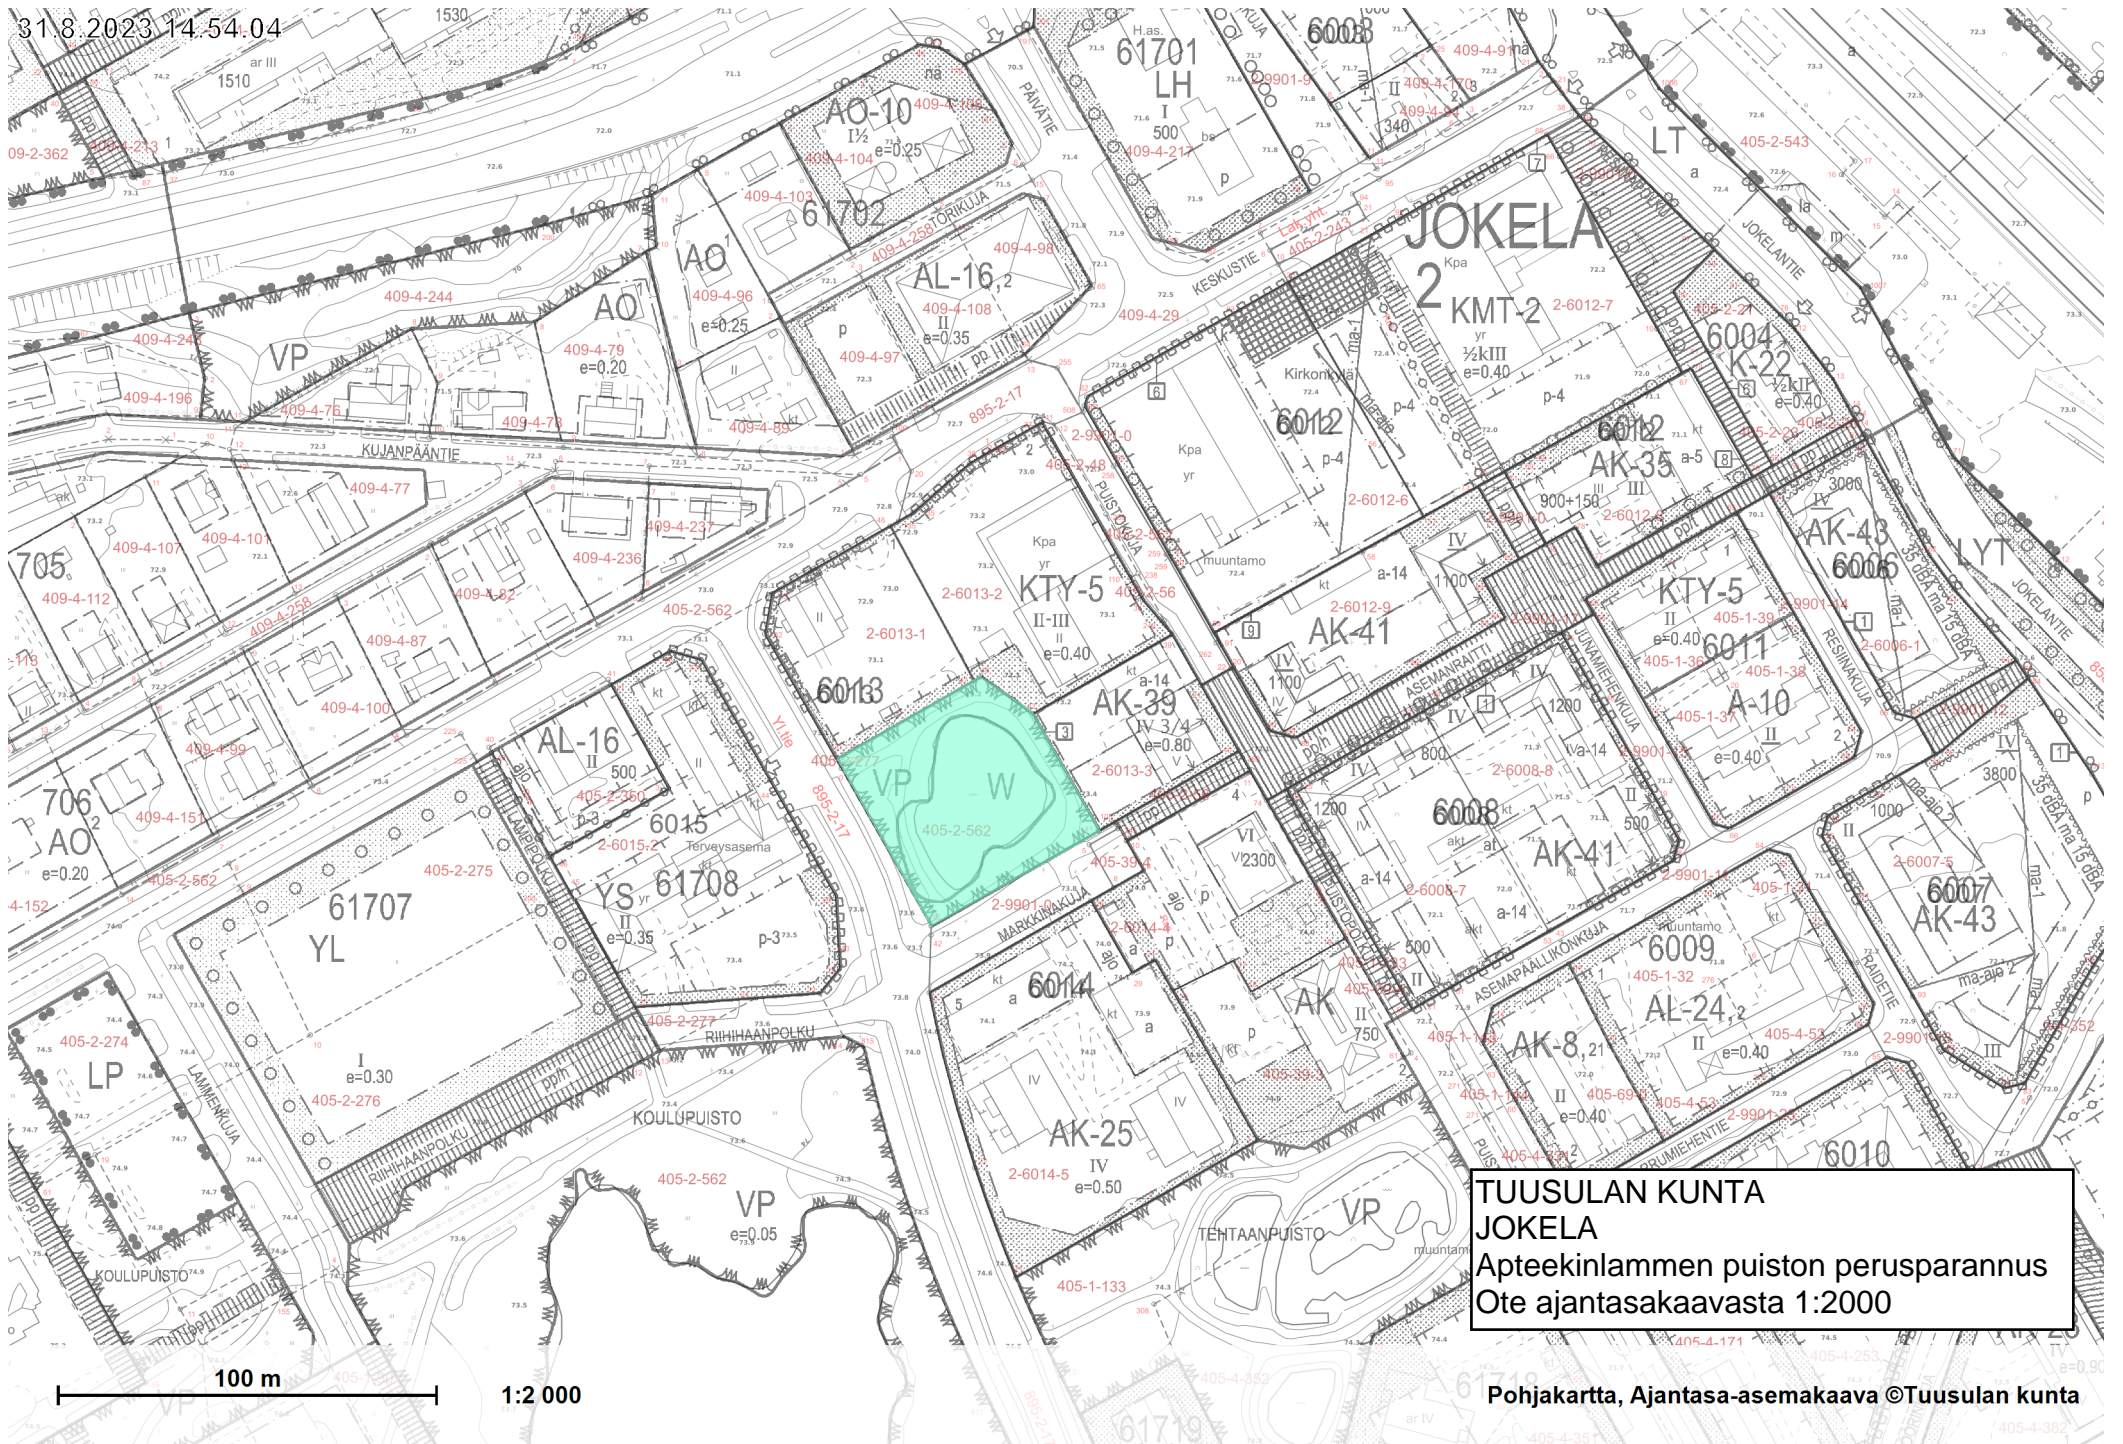

31.8.2023 14:54:04

TUUSULAN KUNTA
JOKELA
Apteekinlammen puiston perusparannus
Ote ajantasakaavasta 1:2000

Pohjakartta, Ajantasa-asetmakaava ©Tuusulan kunta